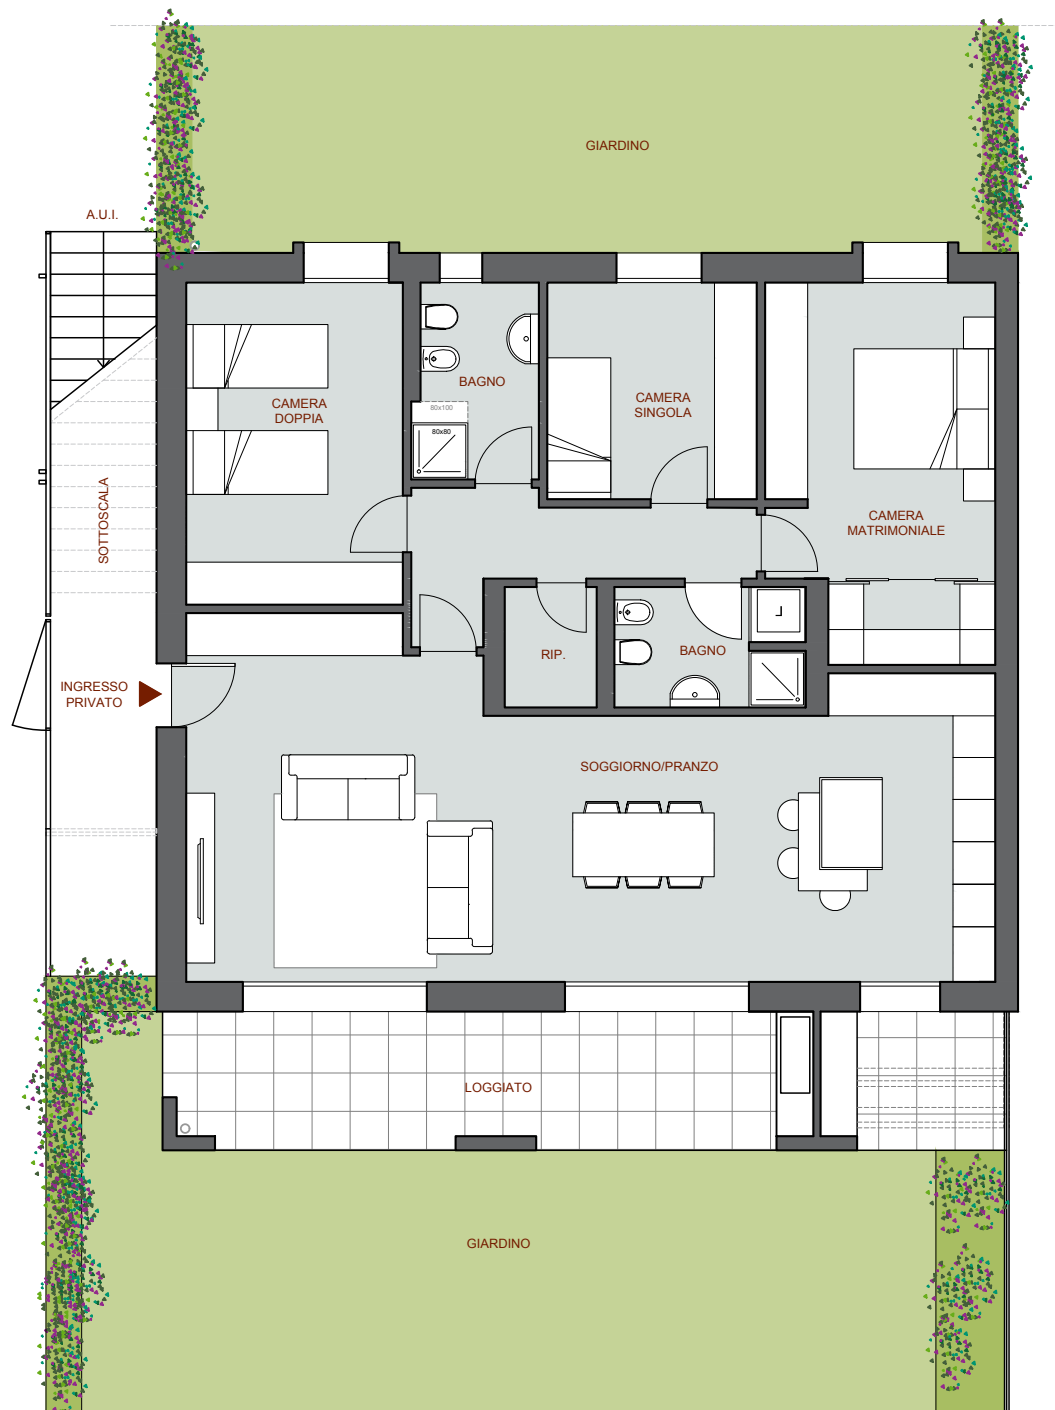

## App. A1

APPARTAMENTO	128,5 mq
LOGGIATO	18,1 mq
GIARDINO	122 mq

PER INFORMAZIONI:  
T: +39 0332 200248  
sales@greenvarese.it