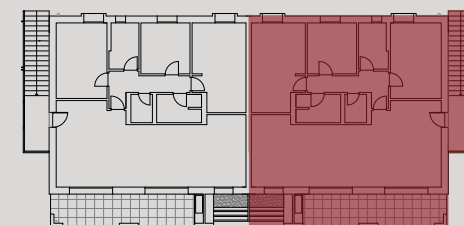

## App. A1

APPARTAMENTO	128,5 mq
LOGGIATO	18,1 mq
GIARDINO	122 mq

PER INFORMAZIONI:  
T: +39 0332 200248  
sales@greenvarese.it