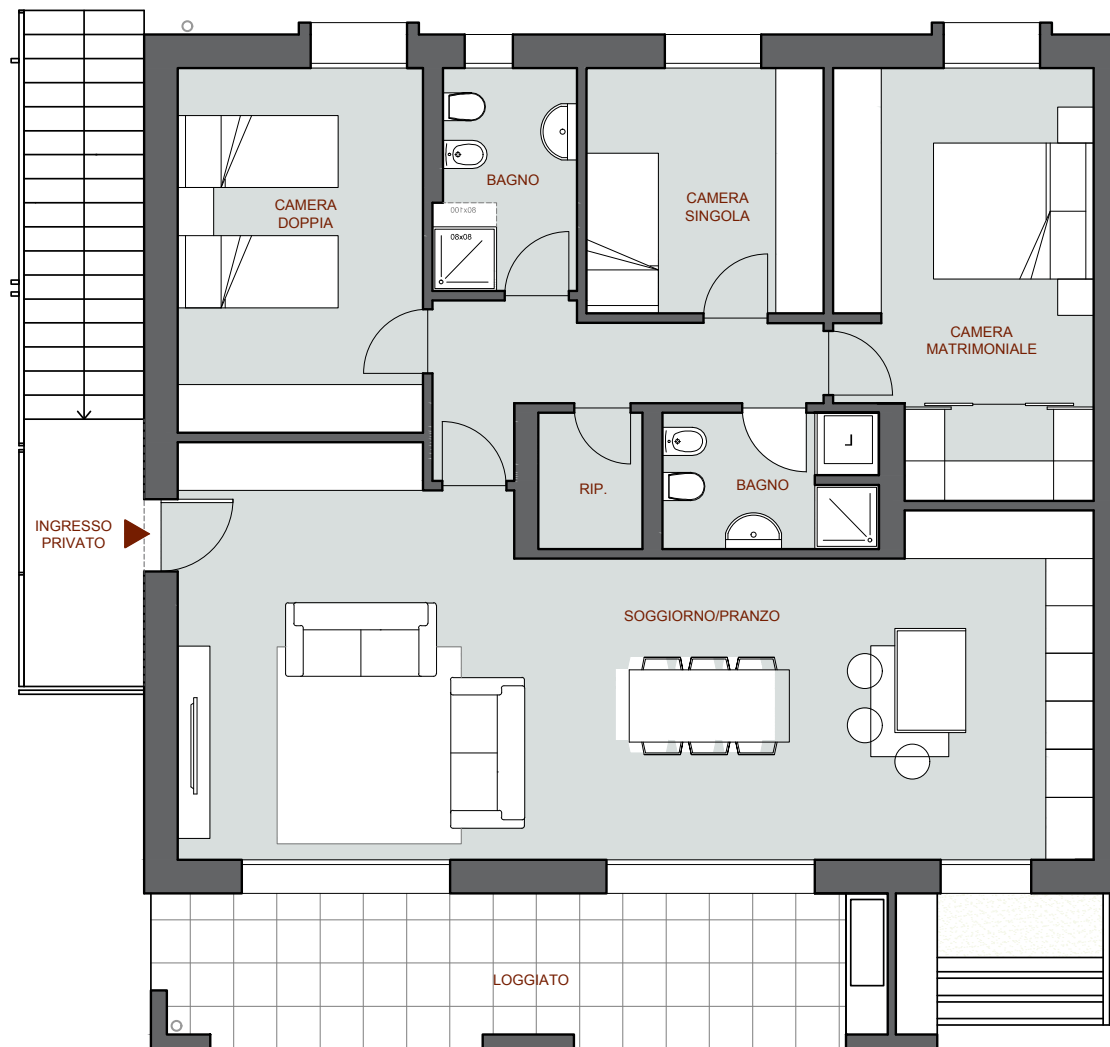

Appartamento A3

App. A3

APPARTAMENTO 128,5 mq

LOGGIATO 18,1 mq

PER INFORMAZIONI:

T: +39 0332 200248

sales@greenvarese.it

Interior design parte integrante della progettazione

Gli arredi di complemento (opzionali) sono pensati e promossi come valorizzazione dei layout.

A seguire alcune opzioni progettate e promosse.

Cucina

INTERIOR DESIGN

ERNESTOMEDA One
Contemporanea, lineare, versatile.