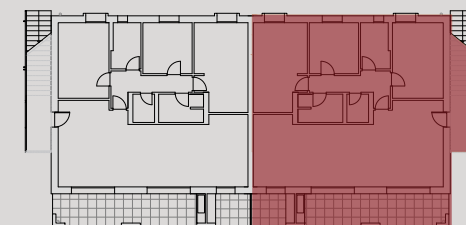

Appartamento **B1**

App. B1

APPARTAMENTO	128,5 mq
LOGGIATO	18,1 mq
GIARDINO	135 mq

PER INFORMAZIONI:
T: +39 0332 200248
sales@greenvarese.it

Interior design parte integrante della progettazione

Con un approccio integrato abbiamo ricercato l'ottimizzazione degli spazi e la massimizzazione delle funzionalità.