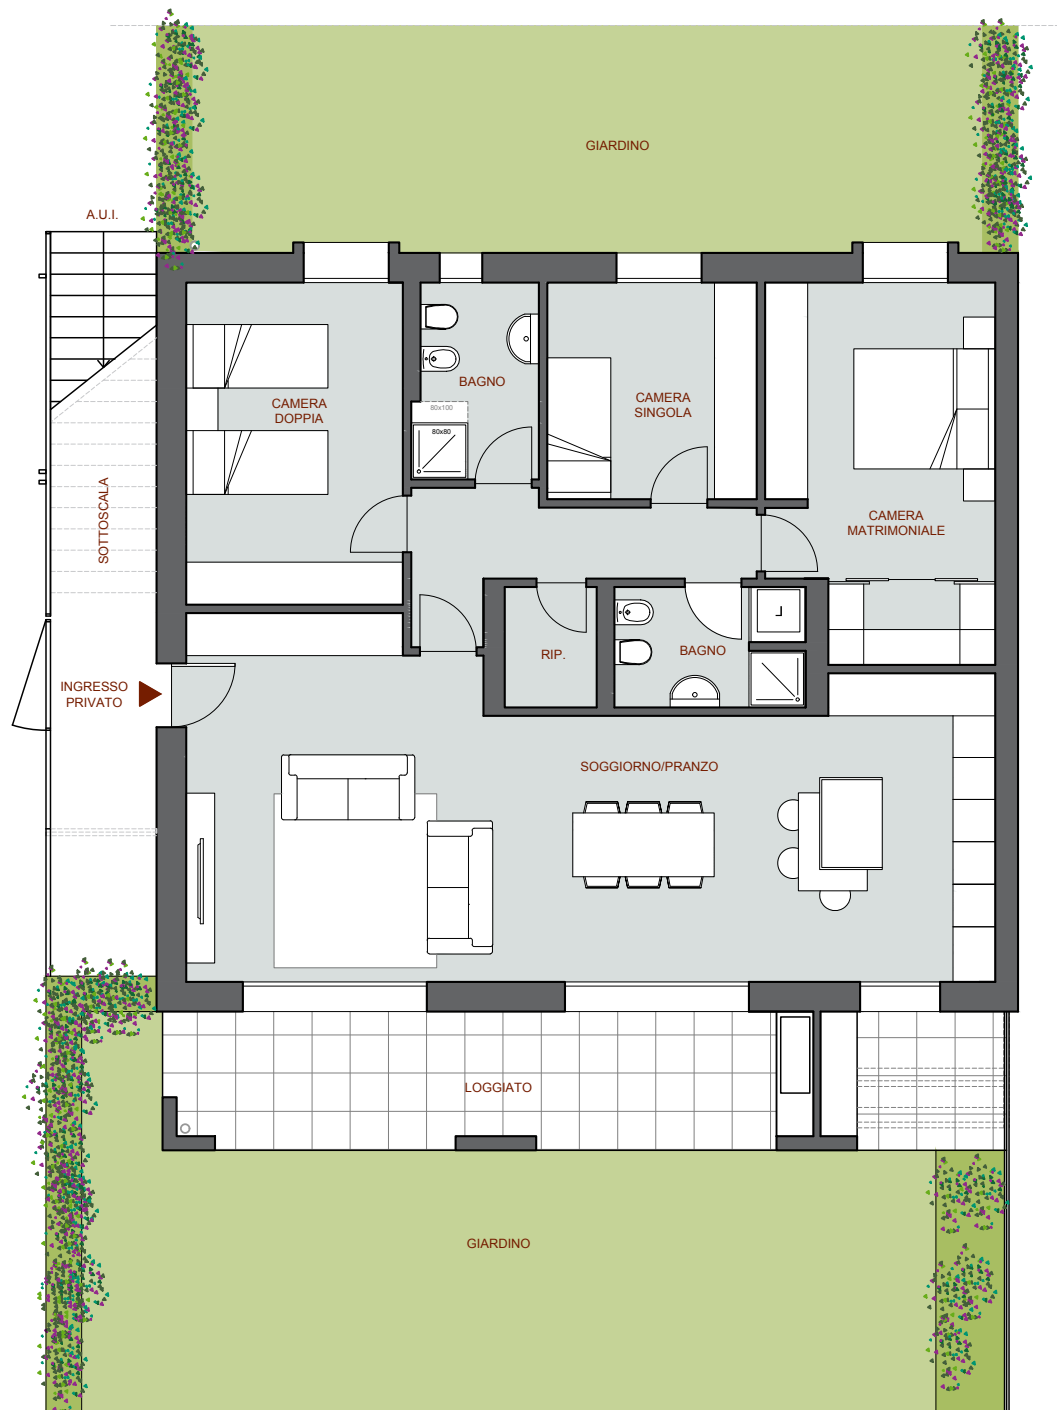

Appartamento **B1**

App. B1

APPARTAMENTO	128,5 mq
LOGGIATO	18,1 mq
GIARDINO	135 mq

PER INFORMAZIONI:
T: +39 0332 200248
sales@greenvarese.it

Interior design parte integrante della progettazione

Con un approccio integrato abbiamo ricercato l'ottimizzazione degli spazi e la massimizzazione delle funzionalità.

Cucina

INTERIOR DESIGN

ERNESTOMEDA One
Contemporanea, lineare, versatile.

L'estetica dal rigore assoluto cela al proprio interno un'ampia varietà di soluzioni funzionali e operative. Una collezione prestigiosa che si adatta alle più diverse esigenze.

Anta piana

Piani di lavoro

Gola

Zoccolo

Le immagini rappresentate in queste pagine sono da considerarsi esclusivamente simulazioni indicative del risultato finale, non hanno valore vincolante ai fini contrattuali