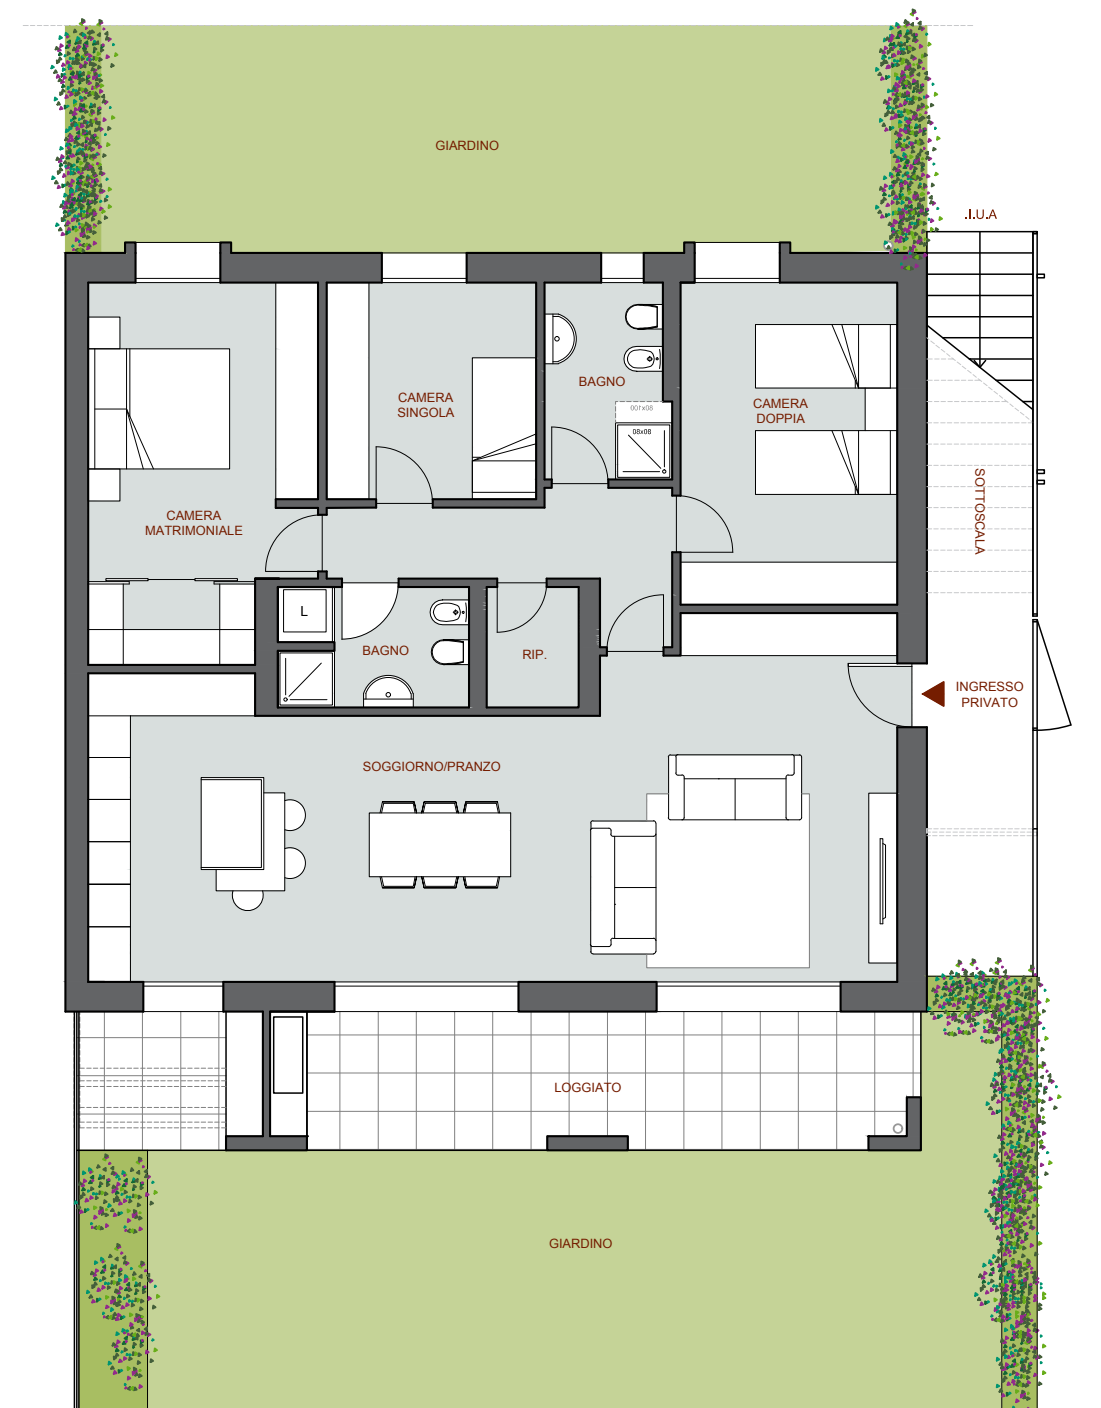

Appartamento **B2**

0 1 2

App. B2

APPARTAMENTO	128,5 mq
LOGGIATO	18,1 mq
GIARDINO	125 mq

PER INFORMAZIONI:
T: +39 0332 200248
sales@greenvarese.it

Interior design parte integrante della progettazione

Con un approccio integrato abbiamo ricercato l'ottimizzazione degli spazi e la massimizzazione delle funzionalità.

Cucina

INTERIOR DESIGN

ERNESTOMEDA One
Contemporanea, lineare, versatile.

L'estetica dal rigore assoluto cela al proprio interno un'ampia varietà di soluzioni funzionali e operative. Una collezione prestigiosa che si adatta alle più diverse esigenze.

Anta piana

Piani di lavoro

Gola

Zoccolo

Le immagini rappresentate in queste pagine sono da considerarsi esclusivamente simulazioni indicative del risultato finale, non hanno valore vincolante ai fini contrattuali