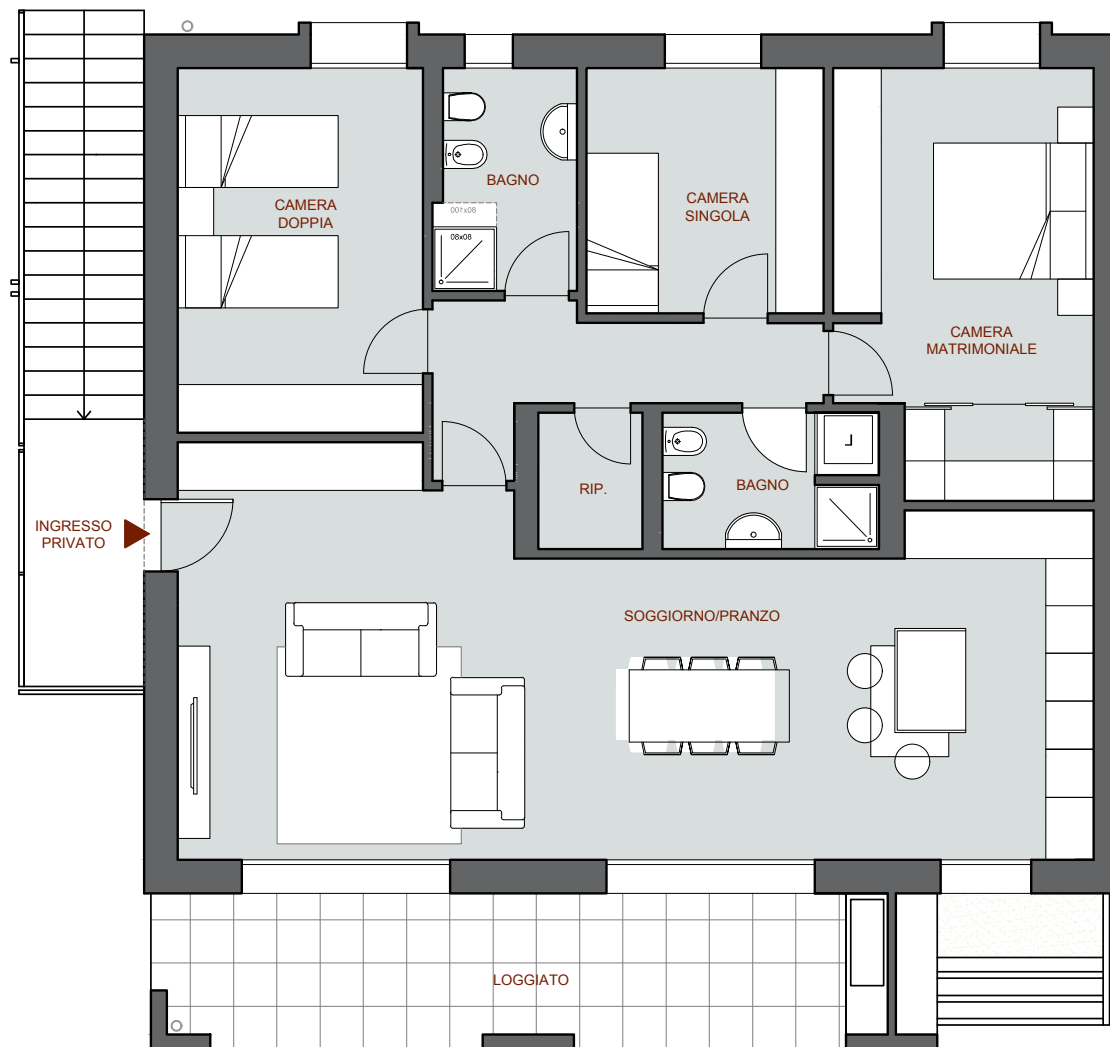

Appartamento **B3**

0 1 2

App. B3

APPARTAMENTO 128,5 mq
LOGGIATO 18,1 mq

PER INFORMAZIONI:
T: +39 0332 200248
sales@greenvarese.it

Interior design parte integrante della progettazione

Con un approccio integrato abbiamo ricercato l'ottimizzazione degli spazi e la massimizzazione delle funzionalità.

Cucina

INTERIOR DESIGN

ERNESTOMEDA One
Contemporanea, lineare, versatile.

L'estetica dal rigore assoluto cela al proprio interno un'ampia varietà di soluzioni funzionali e operative. Una collezione prestigiosa che si adatta alle più diverse esigenze.

Anta piana

Piani di lavoro

Gola

Zoccolo

Le immagini rappresentate in queste pagine sono da considerarsi esclusivamente simulazioni indicative del risultato finale, non hanno valore vincolante ai fini contrattuali