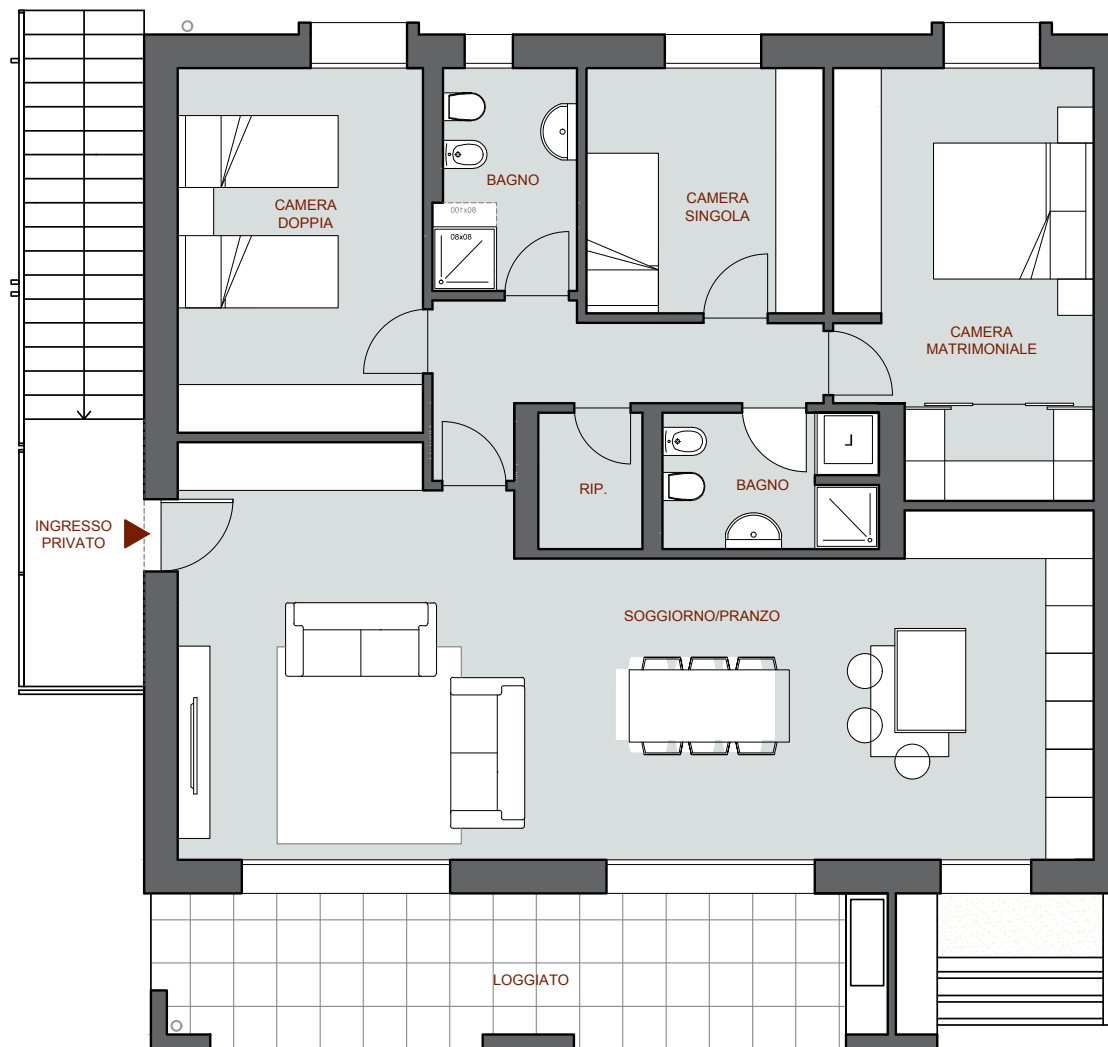

## App. B4

APPARTAMENTO 128,5 mq

LOGGIATO 18,1 mq

PER INFORMAZIONI:

T: +39 0332 200248

[sales@greenvarese.it](mailto:sales@greenvarese.it)