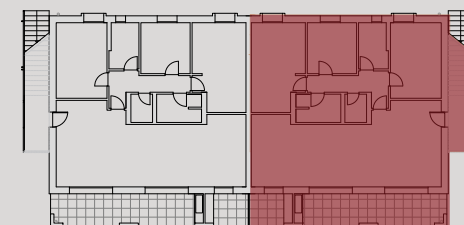

## App. C1

APPARTAMENTO	128,5 mq
LOGGIATO	18,1 mq
GIARDINO	119 mq

PER INFORMAZIONI:  
T: +39 0332 200248  
sales@greenvarese.it