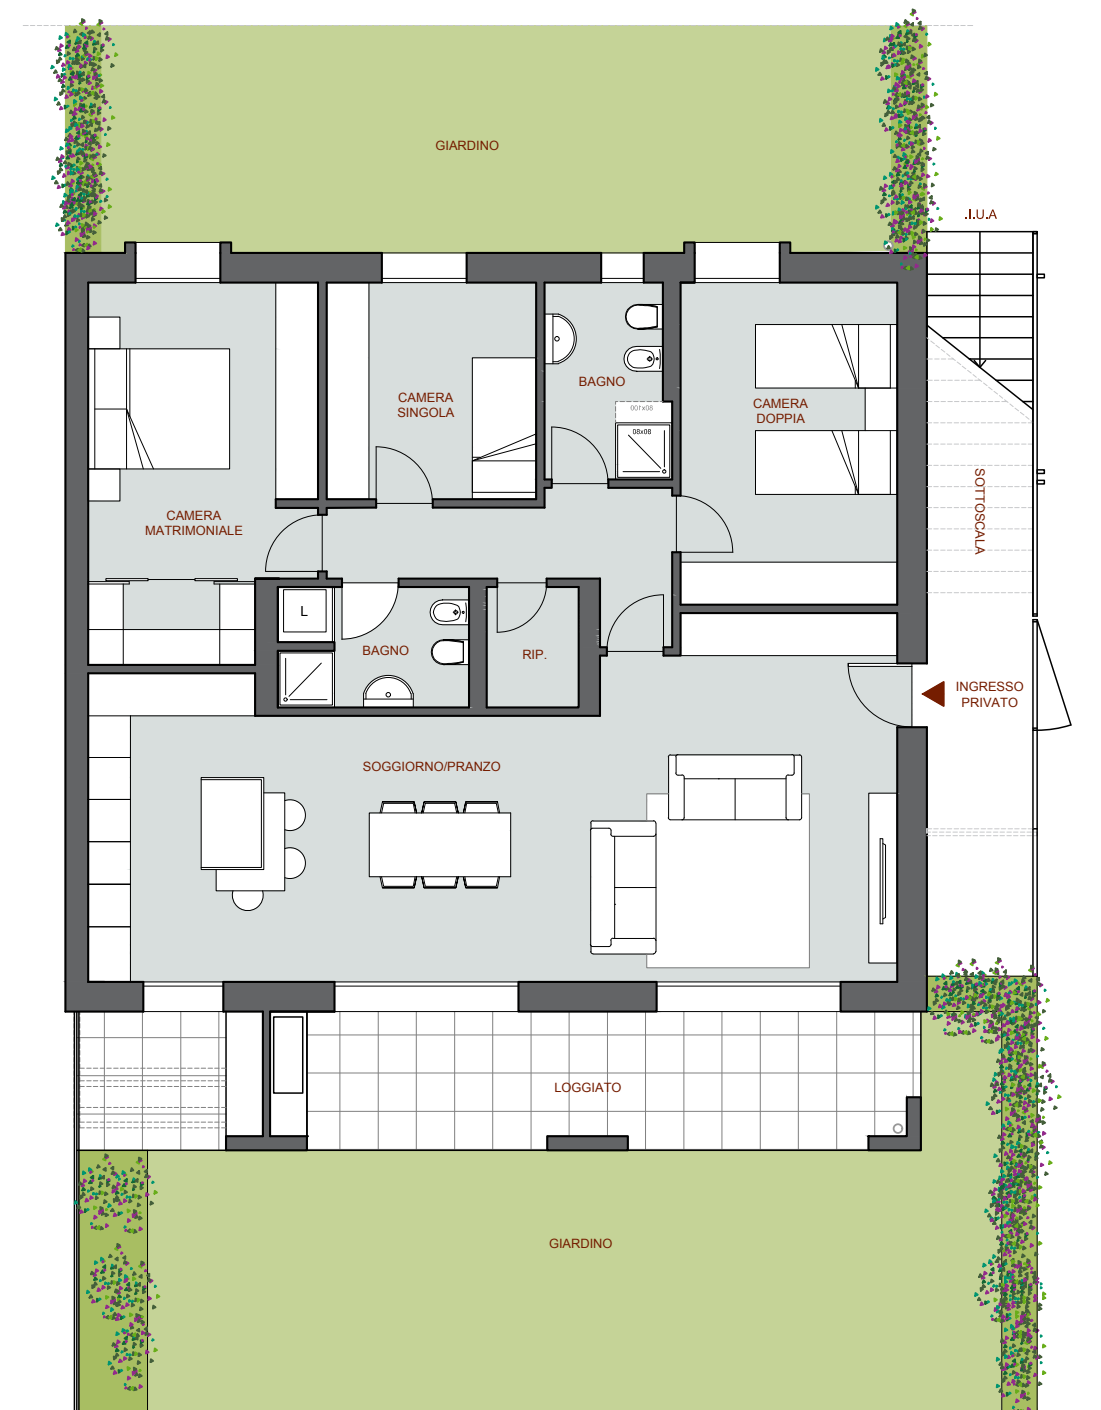

Appartamento C2

App. C2

APPARTAMENTO	128,5 mq
LOGGIATO	18,1 mq
GIARDINO	131 mq

PER INFORMAZIONI:
T: +39 0332 200248
sales@greenvarese.it

Interior design parte integrante della progettazione

Con un approccio integrato abbiamo ricercato l'ottimizzazione degli spazi e la massimizzazione delle funzionalità.

Cucina

INTERIOR DESIGN

ERNESTOMEDA One
Contemporanea, lineare, versatile.

L'estetica dal rigore assoluto cela al proprio interno un'ampia varietà di soluzioni funzionali e operative. Una collezione prestigiosa che si adatta alle più diverse esigenze.

Anta piana

Piani di lavoro

Gola

Zoccolo

Le immagini rappresentate in queste pagine sono da considerarsi esclusivamente simulazioni indicative del risultato finale, non hanno valore vincolante ai fini contrattuali