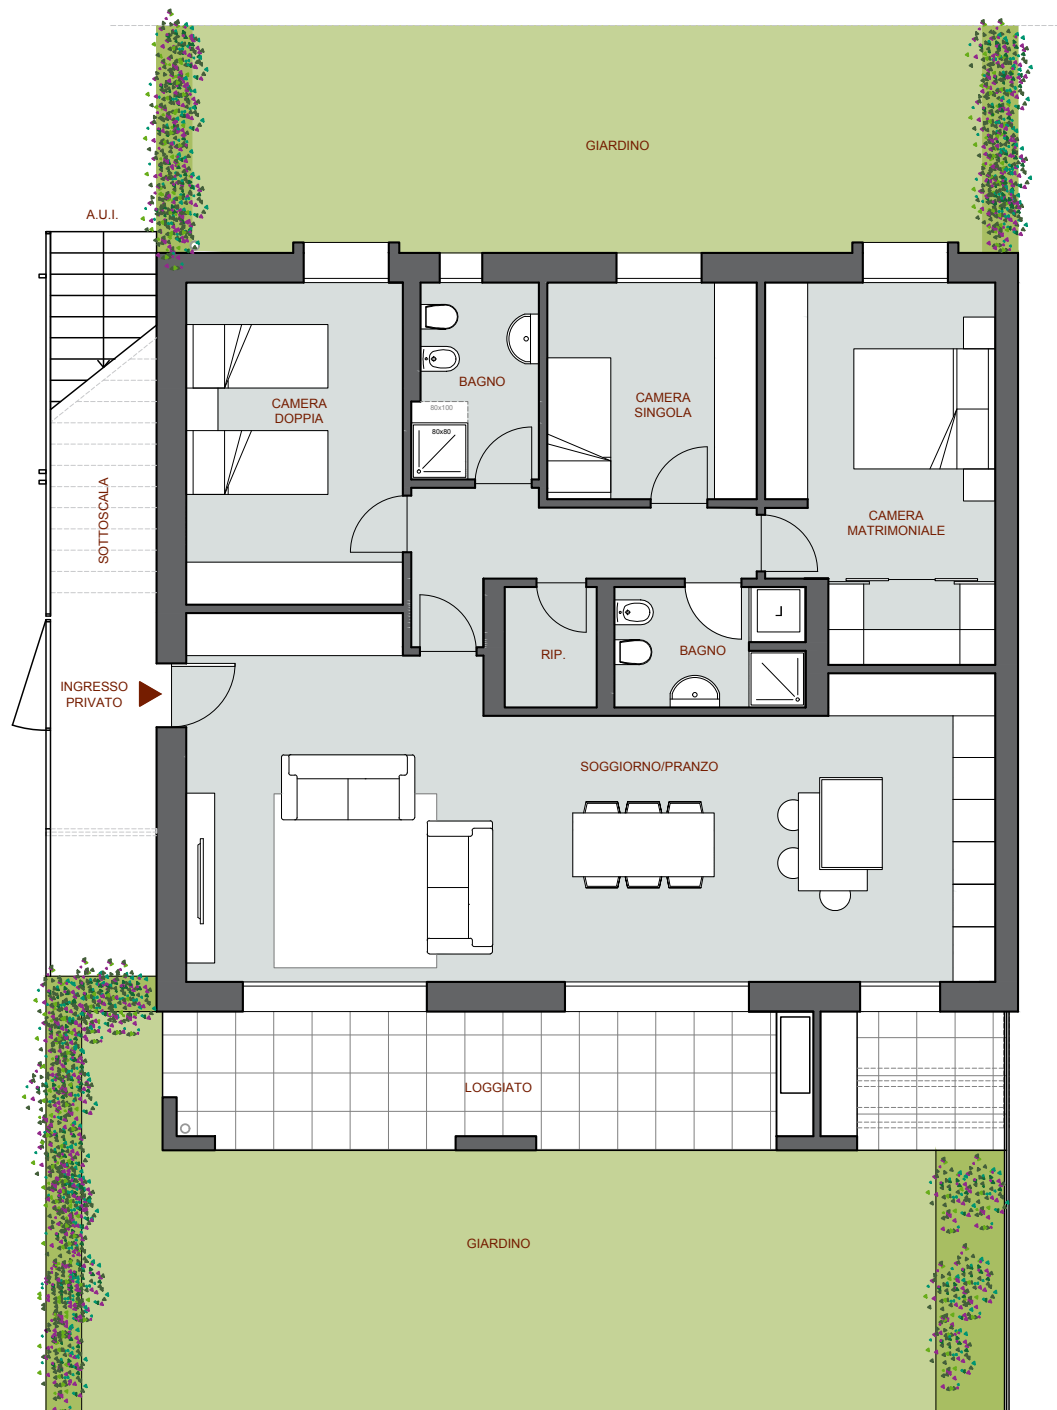

Appartamento D1

App. D1

APPARTAMENTO	128,5 mq
LOGGIATO	18,1 mq
GIARDINO	107 mq

PER INFORMAZIONI:
T: +39 0332 200248
sales@greenvarese.it

Interior design parte integrante della progettazione

Con un approccio integrato abbiamo ricercato l'ottimizzazione degli spazi e la massimizzazione delle funzionalità.

Cucina

INTERIOR DESIGN

ERNESTOMEDA One
Contemporanea, lineare, versatile.

L'estetica dal rigore assoluto cela al proprio interno un'ampia varietà di soluzioni funzionali e operative. Una collezione prestigiosa che si adatta alle più diverse esigenze.

Anta piana

Piani di lavoro

Gola

Zoccolo

Le immagini rappresentate in queste pagine sono da considerarsi esclusivamente simulazioni indicative del risultato finale, non hanno valore vincolante ai fini contrattuali