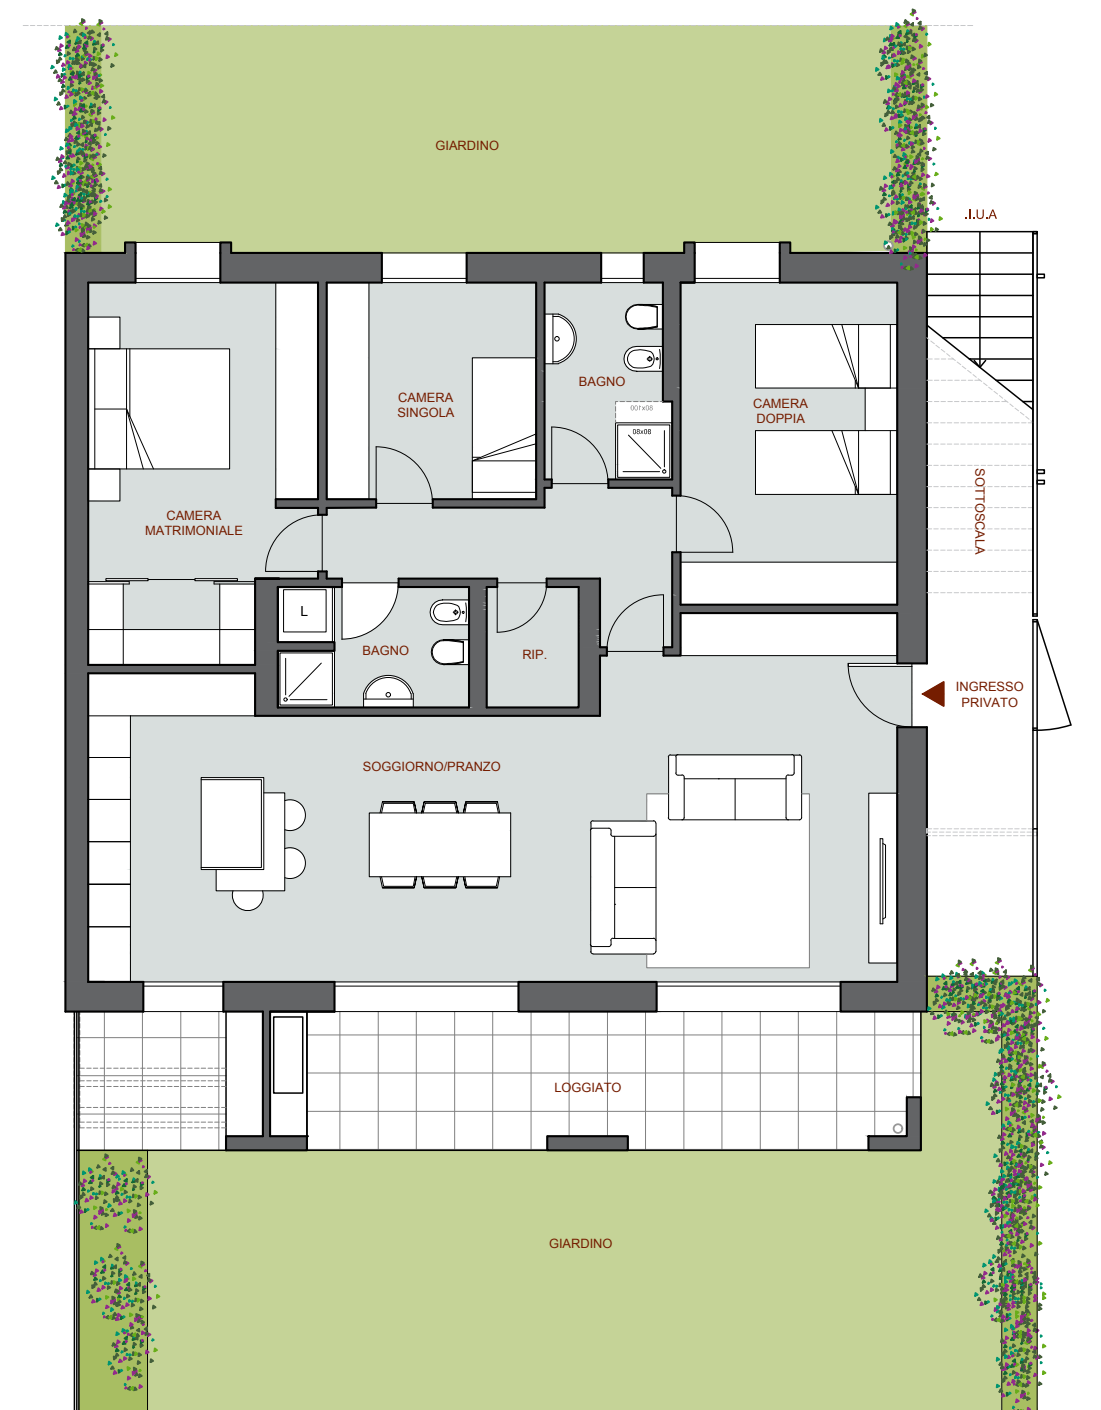

## App. D2

APPARTAMENTO	128,5 mq
LOGGIATO	18,1 mq
GIARDINO	96 mq

PER INFORMAZIONI:  
T: +39 0332 200248  
[sales@greenvarese.it](mailto:sales@greenvarese.it)

# Cucina

INTERIOR DESIGN

ERNESTOMEDA One  
Contemporanea, lineare, versatile.

L'estetica dal rigore assoluto cela al proprio interno un'ampia varietà di soluzioni funzionali e operative. Una collezione prestigiosa che si adatta alle più diverse esigenze.