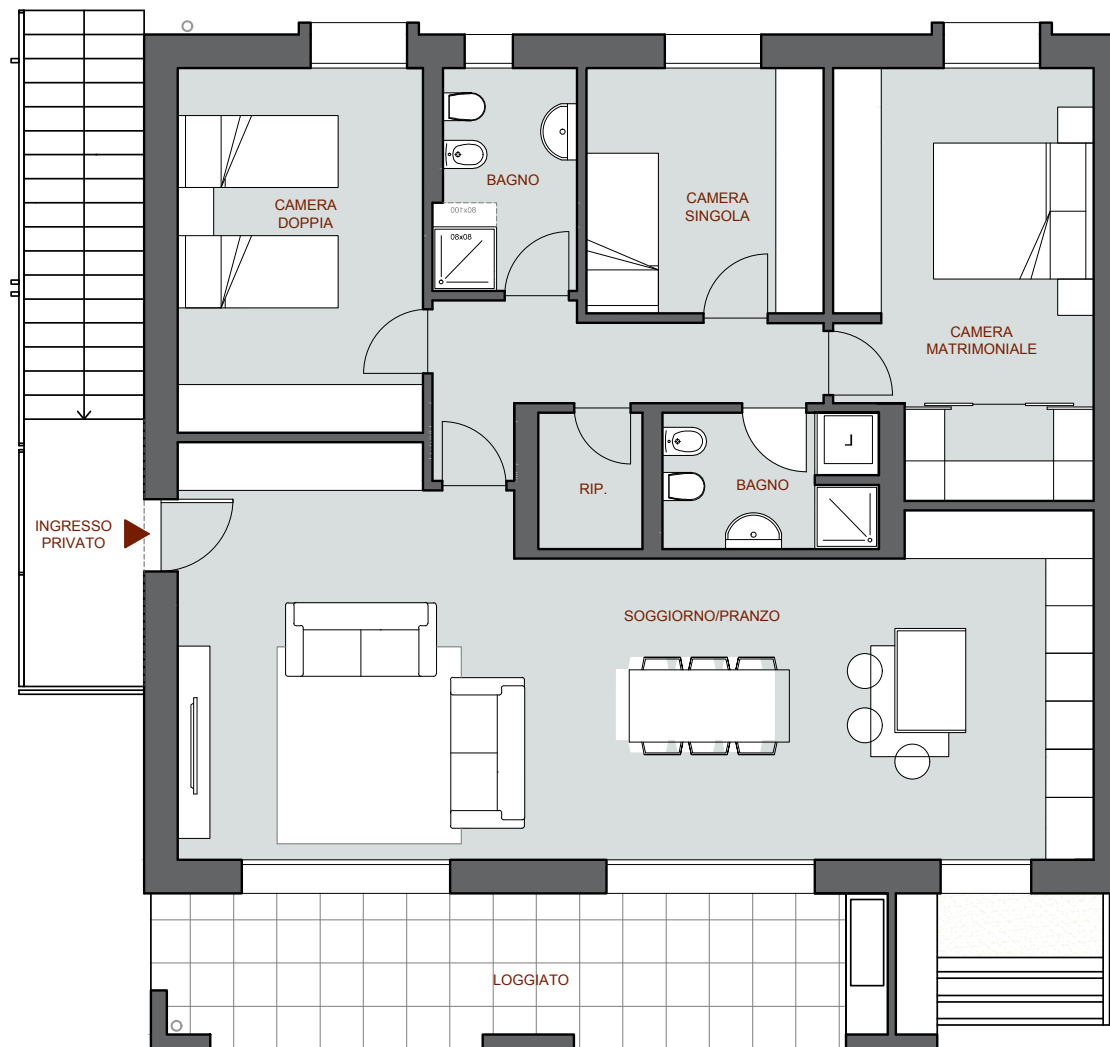

Appartamento D3

App. D3

APPARTAMENTO 128,5 mq

LOGGIATO 18,1 mq

PER INFORMAZIONI:

T: +39 0332 200248

sales@greenvarese.it

Interior design parte integrante della progettazione

Gli arredi di complemento (opzionali) sono pensati e promossi come valorizzazione dei layout.

A seguire alcune opzioni progettate e promosse.

Cucina

INTERIOR DESIGN

ERNESTOMEDA One
Contemporanea, lineare, versatile.