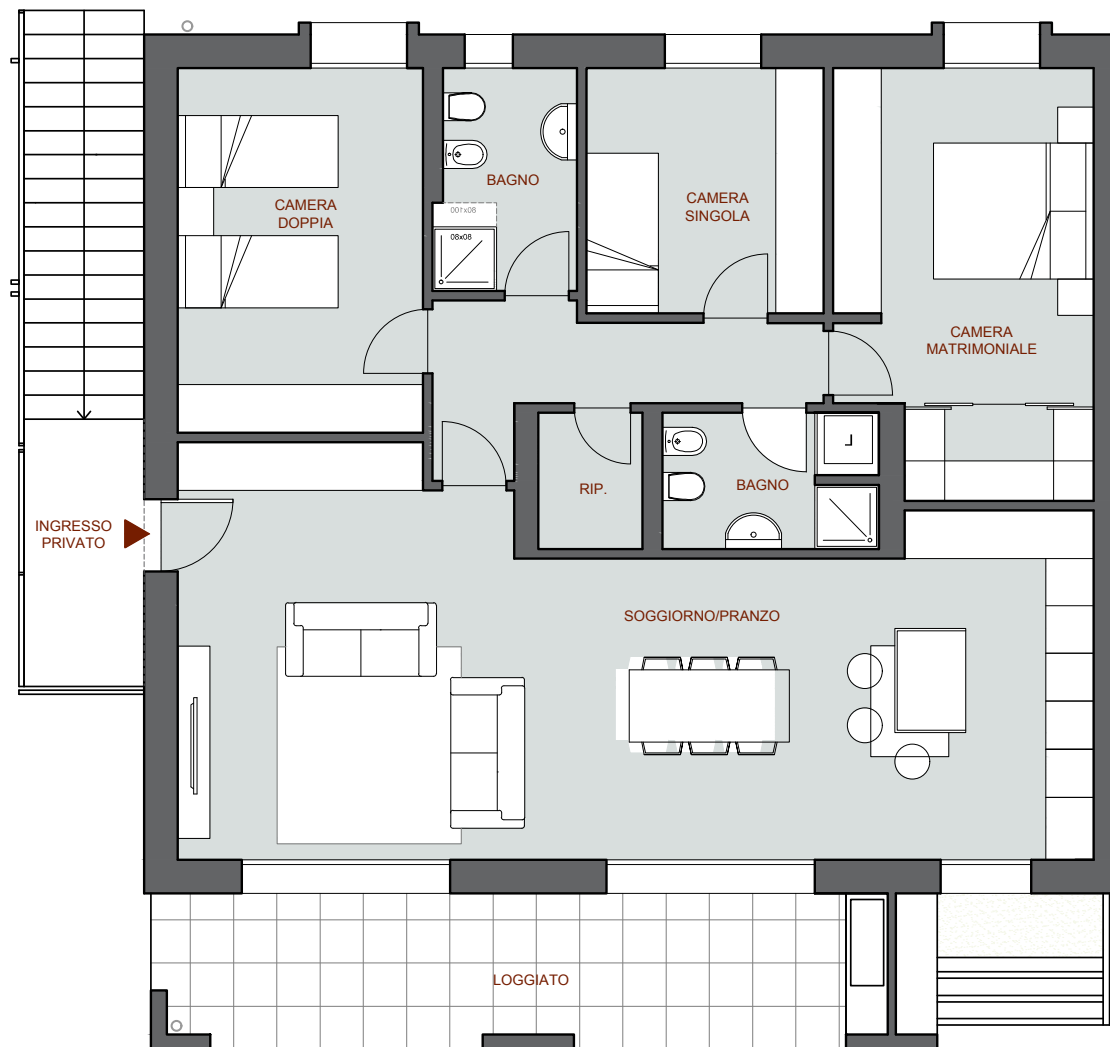

Appartamento D4

App. D4

APPARTAMENTO 128,5 mq

LOGGIATO 18,1 mq

PER INFORMAZIONI:

T: +39 0332 200248

sales@greenvarese.it

Interior design parte integrante della progettazione

Gli arredi di complemento (opzionali) sono pensati e promossi come valorizzazione dei layout.

A seguire alcune opzioni progettate e promosse.

Cucina

INTERIOR DESIGN

ERNESTOMEDA One
Contemporanea, lineare, versatile.