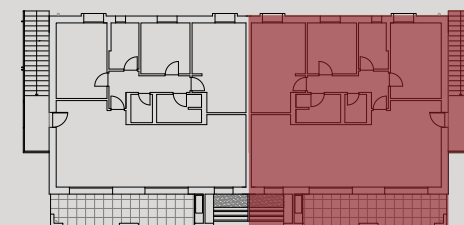

Un'iniziativa

RESIDENZA

Green

VARESE

greenvarese.it

App. A1

APPARTAMENTO	128,5 mq
LOGGIATO	18,1 mq
GIARDINO	122 mq

PER INFORMAZIONI:
T: +39 0332 200248
sales@greenvarese.it