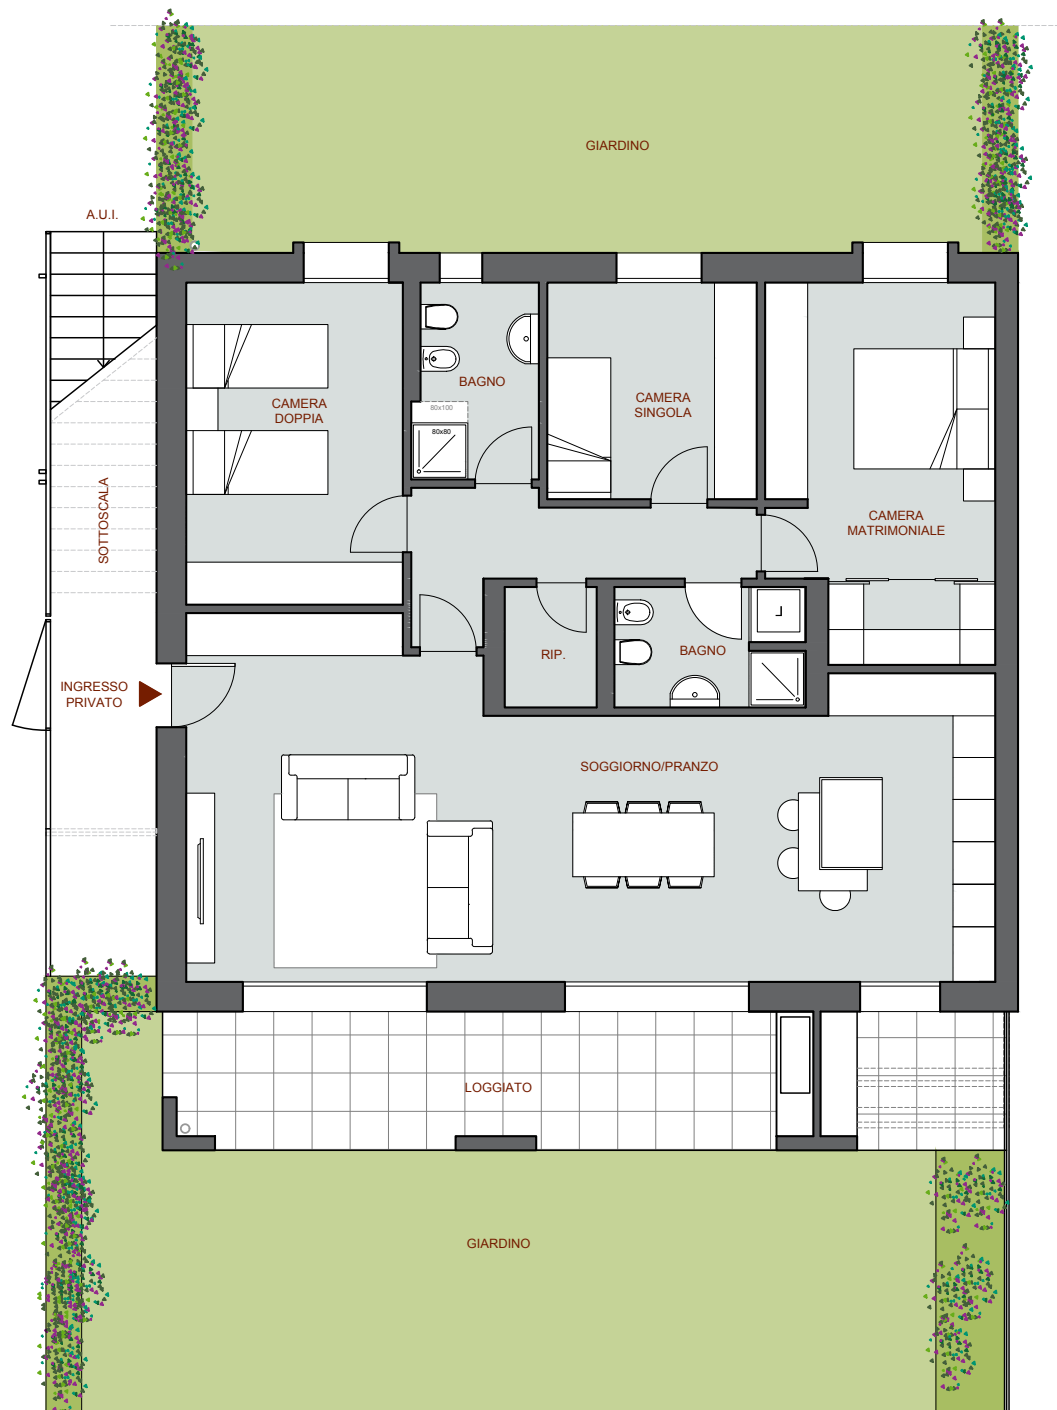

Un'iniziativa

RESIDENZA

Green

VARESE

greenvarese.it

App. A1

APPARTAMENTO	128,5 mq
LOGGIATO	18,1 mq
GIARDINO	122 mq

PER INFORMAZIONI:
T: +39 0332 200248
sales@greenvarese.it

Gli arredi di complemento (opzionali) sono pensati e promossi come valorizzazione dei layout.

A seguire alcune opzioni progettate e promosse.

Cucina

INTERIOR DESIGN

ERNESTOMEDA One
Contemporanea, lineare, versatile.

L'estetica dal rigore assoluto cela al proprio interno un'ampia varietà di soluzioni funzionali e operative. Una collezione prestigiosa che si adatta alle più diverse esigenze.

Anta piana

Piani di lavoro